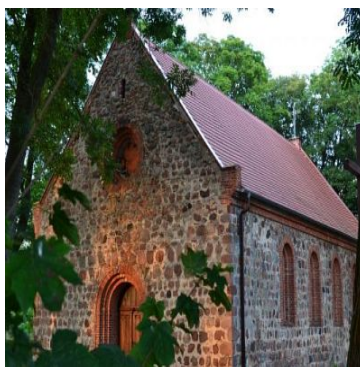

DZIAŁKA NA SPRZEDAŻ
pow. działki: 47 000,00 m²,
BARNISŁAW
Cena **940 000** zł

Działka rolna o powierzchni 4,7 ha położona w Barnisławiu niedaleko granicy z Niemcami. Cena ofertowa 20 zł/m². Barnisław, wieś położona w województwie zachodniopomorskim, w powiecie polickim, w gminie Kołbaskowo, w odległości 8 km na południowy zachód od Szczecina. Przez wieś biegnie trasa autobusowa komunikacji miejskiej zapewniająca wygodne połączenie z pobliskim Szczecinem. Użytki RIVa i RV. Istnieje dodatkowa możliwość zakupu jeszcze 1 działki w Barnisławiu, która ma dostęp do wszystkich mediów: prąd, gaz, woda, kanalizacja. Dla tego terenu nie uchwalono Miejscowego Planu Zagospodarowania Przestrzennego ani Decyzji o warunkach zabudowy. Działkę może kupić rolnik lub osoba, która uzyska zgodę Krajowego Ośrodka Wsparcia Rolnictwa.

Moje M

Moje M Agata Sworobowicz
Alej Wojska Polskiego 78
+48 693 700 533
biuro@mojem.nieruchomosci.pl

Symbol	FKT24980	Symbol SWO	435049
Rodzaj nieruchomości	DZIAŁKA	Rodzaj transakcji	SPRZEDAŻ
Status	oferta aktualna	Rodzaj rynku	WTÓRNY
Nieruchomość dostępna od	04.11.2025	Cena	940 000, 00 PLN
Cena w EURO	221 840, 00 €	Cena w USD	261 508, 00 \$
Cena za m2	20, 00 PLN	Kraj	POLSKA
Województwo	ZACHODNIOPOMORSKI E	Powiat	POLICKI
Gmina	KOŁBASKOWO	Miejscowość	BARNISŁAW
Prawobrzeże /lewobrzeże	LEWOBRZEŻE	Powierzchnia działki	47 000, 00 m²
Kształt działki	TRÓJKĄT	Rodzaj działki	ROLNA
Forma własności działki	WŁASNOŚĆ	Droga dojazdowa	GRUNTOWA
Nr Licencji	151		