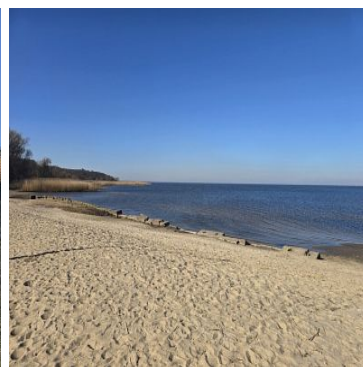

DZIAŁKA NA SPRZEDAŻ
pow. działki: 4 200,00 m²,
TRZEBIEŻ
Cena **399 000** zł

Przedmiotem oferty jest działka o powierzchni 4200m² usytuowana przy plaży w miejscowości Trzebież. Nieruchomość przeznaczona jest na zabudowę rekreacyjno - wypoczynkową. Powierzchnia zabudowy do 30% powierzchni działki, wysokość do 1,5 kondygnacji (do 8m do kalenicy)
Działka nie posiada usankcjonowanego prawnie dostępu do drogi publicznej. Teren niezabudowany o regularnym kształcie, porośnięty niską roślinnością i drzewami. Zostały wykonane badania rozpoznania warunków gruntowo - wodnych dla kupującego.
Niewątpliwym atutem jest lokalizacja przy kompleksie sportowo rekreacyjnym z widokiem na Zalew Szczeciński. Serdecznie zapraszam na prezentację

Symbol	MEM22904	Symbol SWO	439926
Rodzaj nieruchomości	DZIAŁKA	Rodzaj transakcji	SPRZEDAŻ
Status	oferta aktualna	Rodzaj rynku	WTÓRNY
Cena	399 000, 00 PLN	Cena w EURO	94 164, 00 €
Cena w USD	111 001, 80 \$	Cena za m2	95, 00 PLN
Kraj	POLSKA	Województwo	ZACHODNIOPOMORSKI E
Powiat	POLICKI	Gmina	POLICE
Miejscowość	TRZEBIEŻ	Prawobrzeże /lewobrzeże	LEWOBRZEŻE
Powierzchnia działki	4 200, 00 m²	Szerokość działki (mb.)	44, 80
Długość działki (mb.)	98, 00	Kształt działki	PROSTOKĄT
Rodzaj działki	REKREACYJNA	Forma własności działki	WŁASNOŚĆ
Dostępne sieci	EN. ELEKTR.	Energia elektryczna	TAK
Nr Licencji	10279		